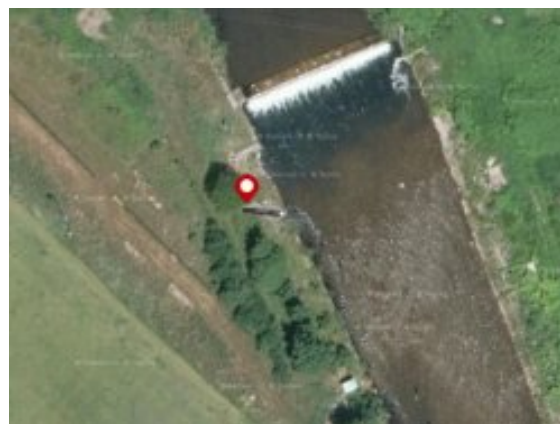

# EVIDENČNÍ LIST HLÁSNÉHO PROFILU

**BOHUSLAVICE NAD ÚPOU (ÚPA)**

KATEGORIE:

**C**

**Tok:** Úpa  
**Stanice:** Bohuslavice nad Úpou (Úpa)  
**GPS:** 50.55133°N, 15.97492°E  
**Obec:** Suchovršice  
**ORP:** Trutnov  
**Kraj:** Královéhradecký

Hlásný profil kat. C ve správě MěÚ Trutnov se nachází vedle ČOV v Bohuslavicích nad Úpou.

**Číslo hydrologického pořadí: 1-01-02-041**

**Provozovatel stanice: MěÚ Trutnov**

**Poznámka:**