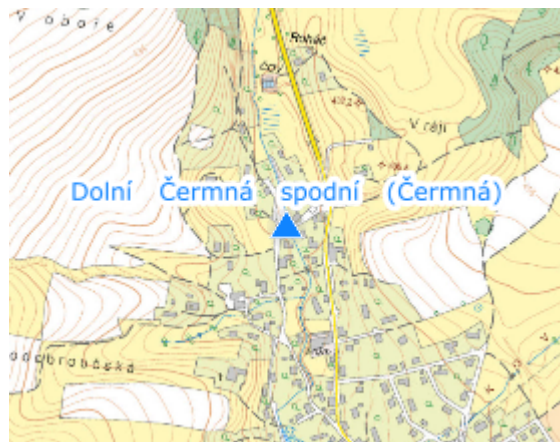

EVIDENČNÍ LIST HLÁSNÉHO PROFILU

DOLNÍ ČERMNÁ SPODNÍ (ČERMNÁ)

KATEGORIE:

C

Tok: Čermná
Stanice: Dolní Čermná spodní (Čermná)
GPS: 49.9849363°N, 16.5591426°E
Obec: Dolní Čermná
ORP: Lanškroun
Kraj: Pardubický

Grafické značky vodních stavů (hlásný profil kategorie C) se nachází na mostní konstrukci u č. p. 273 v obci Dolní Čermná.

Číslo hydrologického pořadí:

Provozovatel stanice: Obec Dolní Čermná

Poznámka:

Stupně povodňové aktivity (cm)