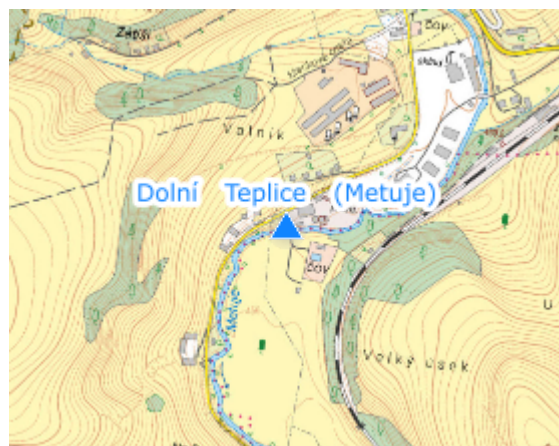

## DOLNÍ TEPLICE (METUJE)

KATEGORIE:

**C**

**Tok:** Metuje  
**Stanice:** Dolní Teplice (Metuje)  
**GPS:** 50.579154°N, 16.171848°E  
**Obec:** Teplice nad Metují  
**ORP:** Broumov  
**Kraj:** Královéhradecký

Hlásný profil kat. C se nachází jižně od intravilánu města Teplice nad Metují v části Dolní Teplice na mostě k ČOV. Profil je osazen ultrazvukovým bezkontaktním hladinovým čidlem s automatickým přenosem naměřených dat. Provozovatelem profilu je město Broumov.

**Číslo hydrologického pořadí: 1-01-03-011**

**Provozovatel stanice: město Broumov**

**Poznámka:**