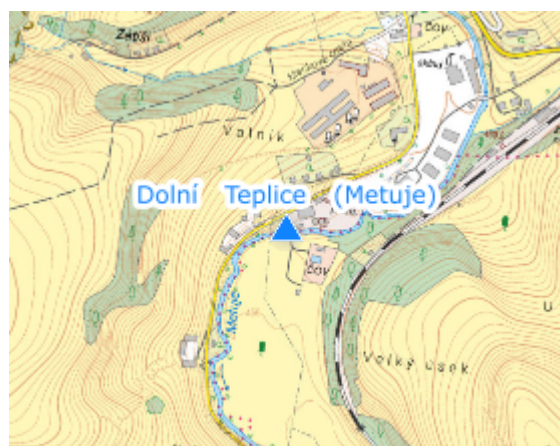

## DOLNÍ TEPLICE (METUJE)

KATEGORIE:

**C**

**Tok:** Metuje  
**Stanice:** Dolní Teplice (Metuje)  
**GPS:** 50.579154°N, 16.171848°E  
**Obec:** Teplice nad Metují  
**ORP:** Broumov  
**Kraj:** Královéhradecký

Hlásný profil kat. C se nachází jižně od intravilánu města Teplice nad Metují v části Dolní Teplice na mostě k ČOV. Profil je osazen ultrazvukovým bezkontaktním hladinovým čidlem s automatickým přenosem naměřených dat. Provozovatelem profilu je město Broumov.

**Číslo hydrologického pořadí: 1-01-03-011**

**Provozovatel stanice: město Broumov**

**Poznámka:**