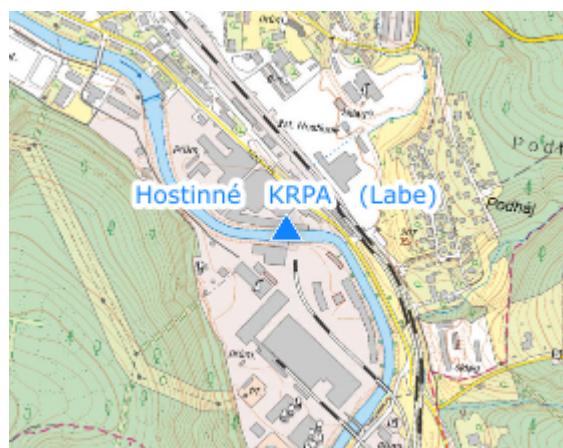

EVIDENČNÍ LIST HLÁSNÉHO PROFILU

HOSTINNÉ KRPA (LABE)

KATEGORIE:

C

Tok: Labe
Stanice: Hostinné KRPA (Labe)
GPS: 50.5349938°N, 15.7384996°E
Obec: Hostinné
ORP: Vrchlabí
Kraj: Královehradecký

Hlásný profil kat. C. Hostinné KRPA (Labe) se nachází v areálu Krkonošských papíren na levém břehu.

Číslo hydrologického pořadí: 1-01-01-025

Provozovatel stanice: Povodí Labe s.p.

Poznámka:

Stupně povodňové aktivity (cm)

I.SPA	bdělost		120
II.SPA	pohotovost		140
III.SPA	ohrožení		170

Četnost hlášení SPA

I.SPA	min. 1x denně
II.SPA	min. 2x denně
III.SPA	min. 3x denně

Vodočetná lať: ANO

Přenos dat: ANO

SMS: NE

Centrum automatického sběru dat: www.pla.cz

Naměřená data jsou dostupná na: <https://www.pla.cz/portal/sap/cz/PC/Mereni.aspx?id=47&oid=1>