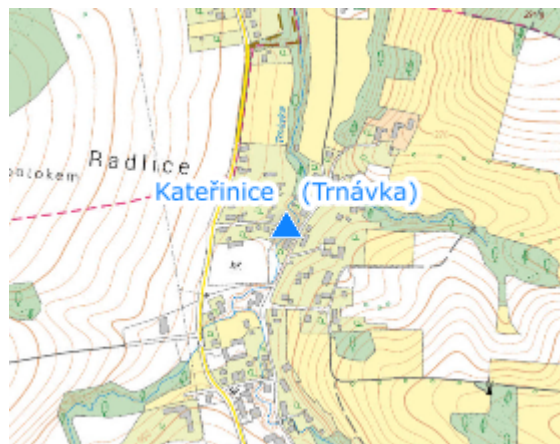

## KATEŘINICE (TRNÁVKA)

KATEGORIE:

**C**

**Tok:** Trnávka  
**Stanice:** Kateřinice (Trnávka)  
**GPS:** 49.675310°N, 18.184922°E  
**Obec:** Kateřinice  
**ORP:** Kopřivnice  
**Kraj:** Moravskoslezský

Hlásný profil je umístěn na ocelové lávce za č.p. 55. Hladiny SPA se měří ode dna.