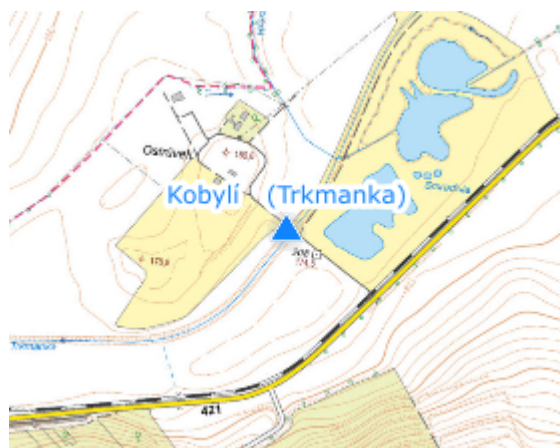

Stupně povodňové aktivity (cm)

I.SPA	bdělost		200
II.SPA	pohotovost		240
III.SPA	ohrožení		280

Četnost hlášení SPA

I.SPA	min. 1x denně
II.SPA	min. 2x denně
III.SPA	min. 3x denně

Vodočetná lať: ANO

Přenos dat: ANO

SMS: NE

Naměřená data jsou dostupná na:

<https://www.hladiny.cz/cz/cs?fbclid=IwAR3faU9eg-Wc5VCWQ0thjRZekRdpMbi0mGbofdENITpsr-DxW2AwCVv6QhY#lvs#graph#59808#H-Kobyli>