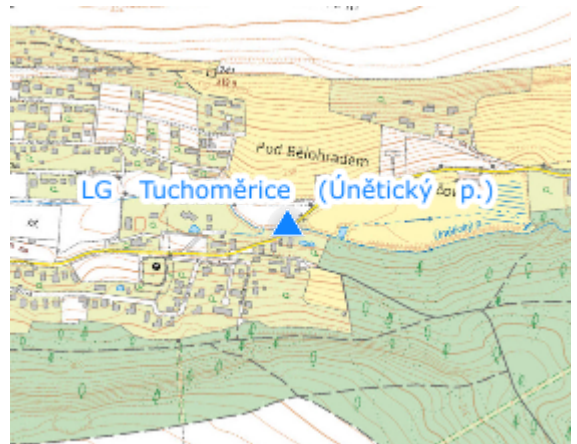

EVIDENČNÍ LIST HLÁSNÉHO PROFILU

LG TUCHOMĚŘICE (ÚNĚTICKÝ P.)

KATEGORIE:

C

Tok: Únětický p.
Stanice: LG Tuchoměřice (Únětický p.)
GPS: 50.133740°N, 14.293555°E
Obec: Tuchoměřice
ORP: Černošice
Kraj: Středočeský kraj

Číslo hydrologického pořadí: 1-12-02-0100-0-00

Provozovatel stanice: Povodí Vltavy s.p. - ZDV Praha

Poznámka:

Vodočetná lať: NE

Přenos dat: NE

SMS: NE

Naměřená data jsou dostupná na:

<https://www.pvl.cz/portal/SaP/cz/pc/Mereni.aspx?id=UPTU&oid=2>