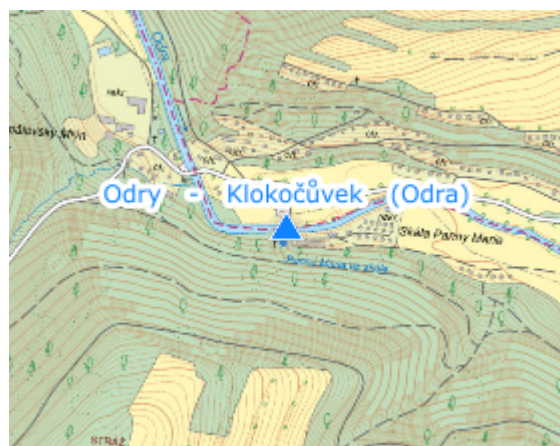

EVIDENČNÍ LIST HLÁSNÉHO PROFILU

ODRY - KLOKOČŮVEK (ODRA)

KATEGORIE:

C

Tok: Odra
Stanice: Odry - Klokočůvek (Odra)
GPS: 49.71906°N, 17.73407°E
Obec: Odry
ORP: Odry
Kraj: Moravskoslezský

Hlásný profil kat. C se nachází ve městě Odry (místní část Klokočůvek - 10 km nad městem Odry) na mostě u poutního místa Panna Maria ve skále. Profil je osazen hladinoměrným čidlem s automatickým přenosem naměřených dat. SPA jsou platné na území města. Provozovatelem je město Odry.

Číslo hydrologického pořadí: **2-01-01-0320-0-00**

Provozovatel stanice: **Město Odry**

Příjemci varovných SMS zpráv:

Starosta města Odry

Místostarosta města Odry

Vedoucí OŽP Odry

Poznámka:

Stupně povodňové aktivity (cm)