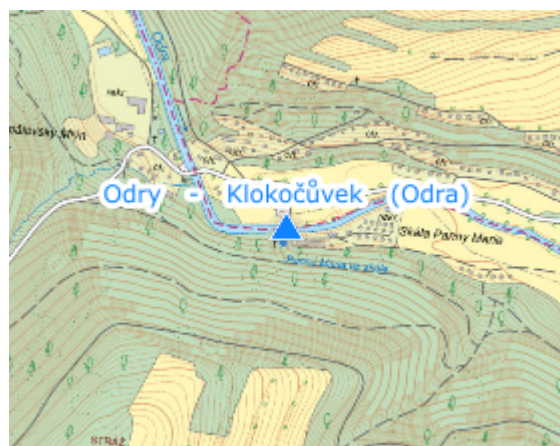

Stupně povodňové aktivity (cm)

I.SPA	bdělost		100
II.SPA	pohotovost		160
III.SPA	ohrožení		220

Četnost hlášení SPA

I.SPA	min. 1x denně
II.SPA	min. 2x denně
III.SPA	min. 3x denně

Vodočetná lať: **NE**

Přenos dat: **ANO**

SMS: **ANO**

Centrum automatického sběru dat: <http://www.hladiny.cz>

Naměřená data jsou dostupná na: <https://www.hladiny.cz/hladiny/index.php?ca=40&cs=20302>