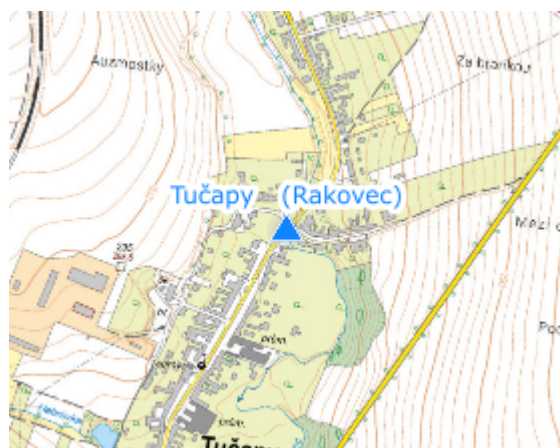

## TUČAPY (RAKOVEC)

KATEGORIE:

**C**

**Tok:** Rakovec  
**Stanice:** Tučapy (Rakovec)  
**GPS:** 49.23512°N, 16.92001°E  
**Obec:** Tučapy  
**ORP:** Vyškov  
**Kraj:** Jihomoravský

Hlásný profil kat. C ve formě barevně vyznačených značek SPA se nachází na povodní levobřežní straně pilíře mostu přes vodní tok Rakovec v ř. km 17,97. Provozovatelem hladinoměru je obec Tučapy.

**Číslo hydrologického pořadí: 4-15-03-0710-0-00**

**Provozovatel stanice: Obec Tučapy**

**Poznámka:**