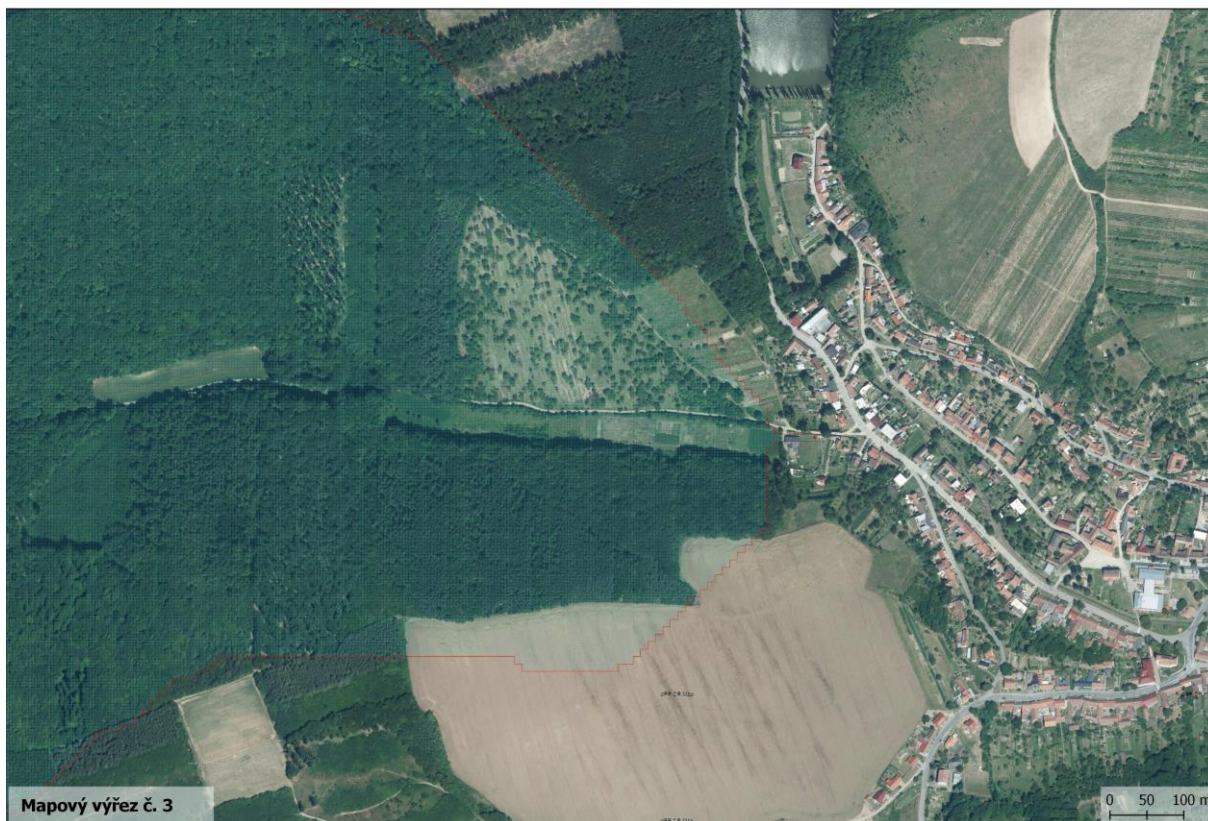

Přehledová mapa kritických bodů na území SO ORP Hustopeče

Mapový výřez č. 21

0 50 100 m