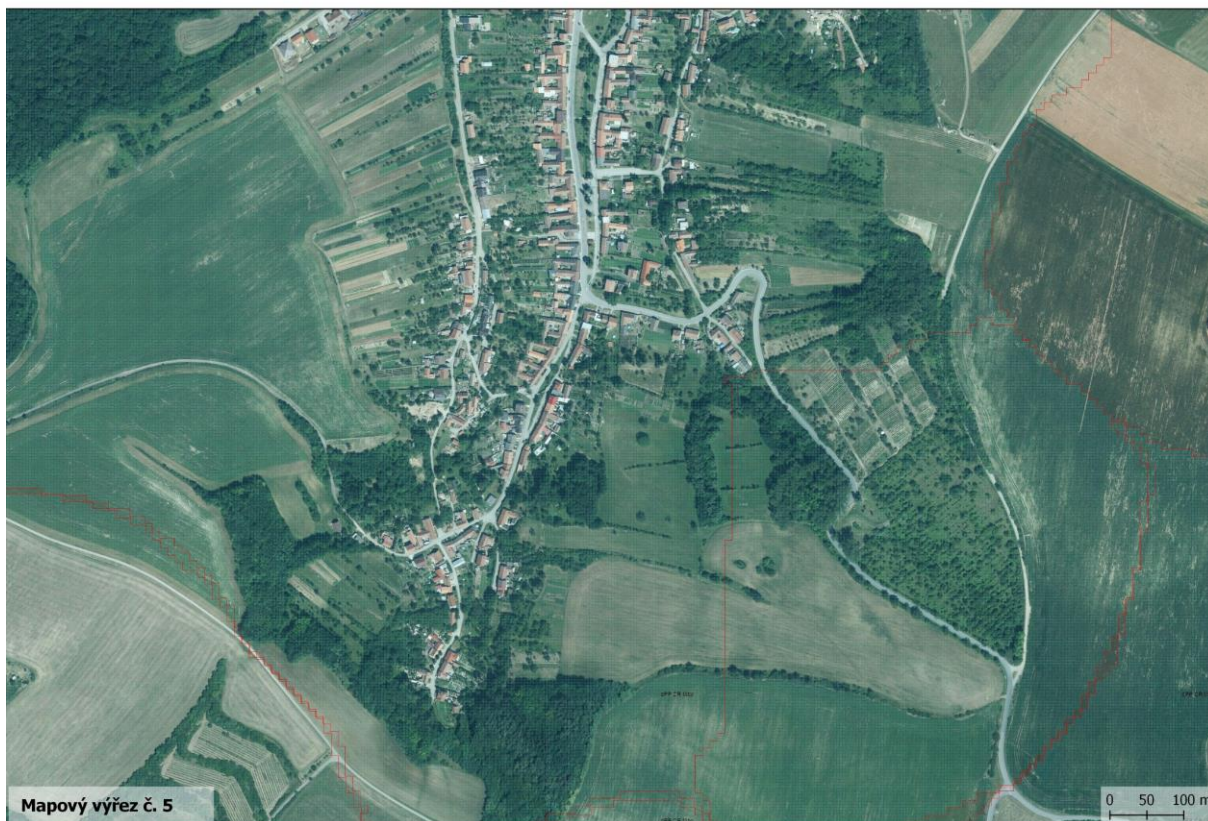

Přehledová mapa kritických bodů na území SO ORP Hustopeče

Mapový výřez č. 21

0 50 100 m