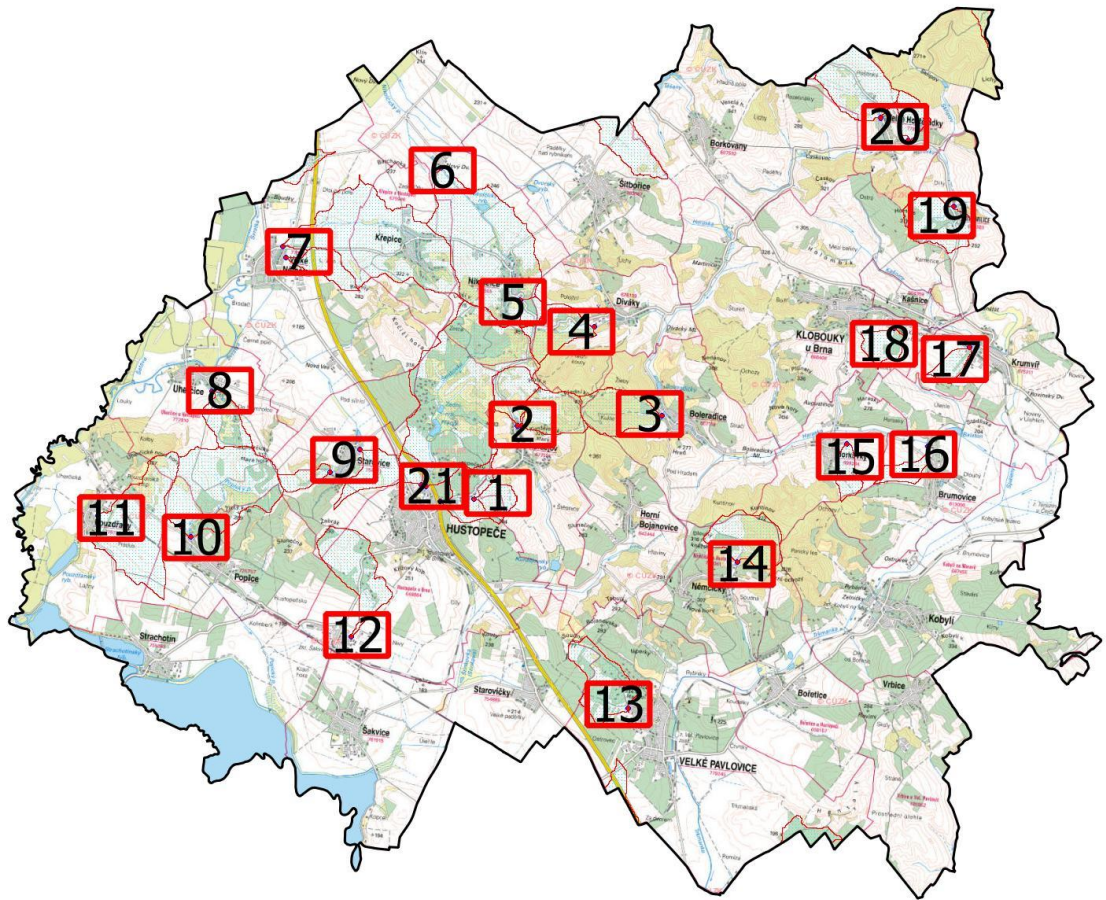

Přehledová mapa kritických bodů na území SO ORP Hustopeče

Mapový výřez č. 21

0 50 100 m