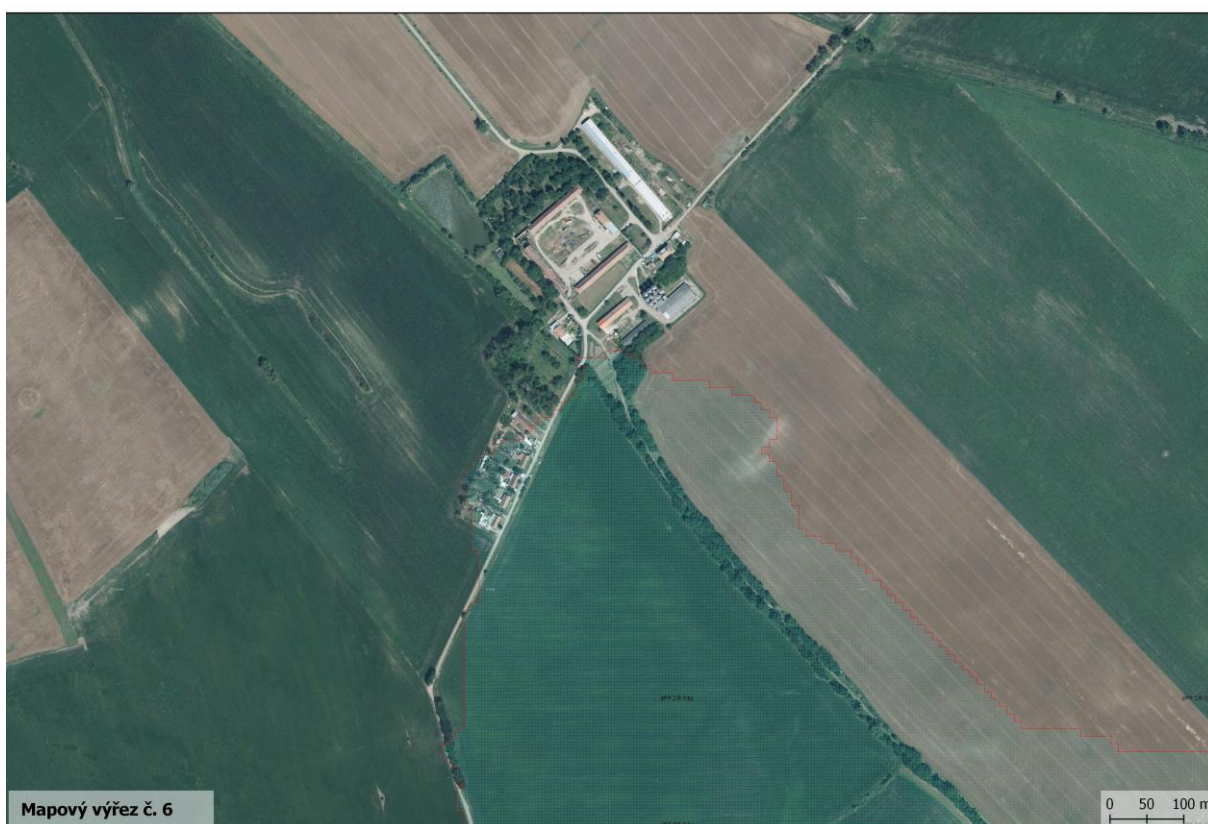

Přehledová mapa kritických bodů na území SO ORP Hustopeče

Mapový výřez č. 21

0 50 100 m