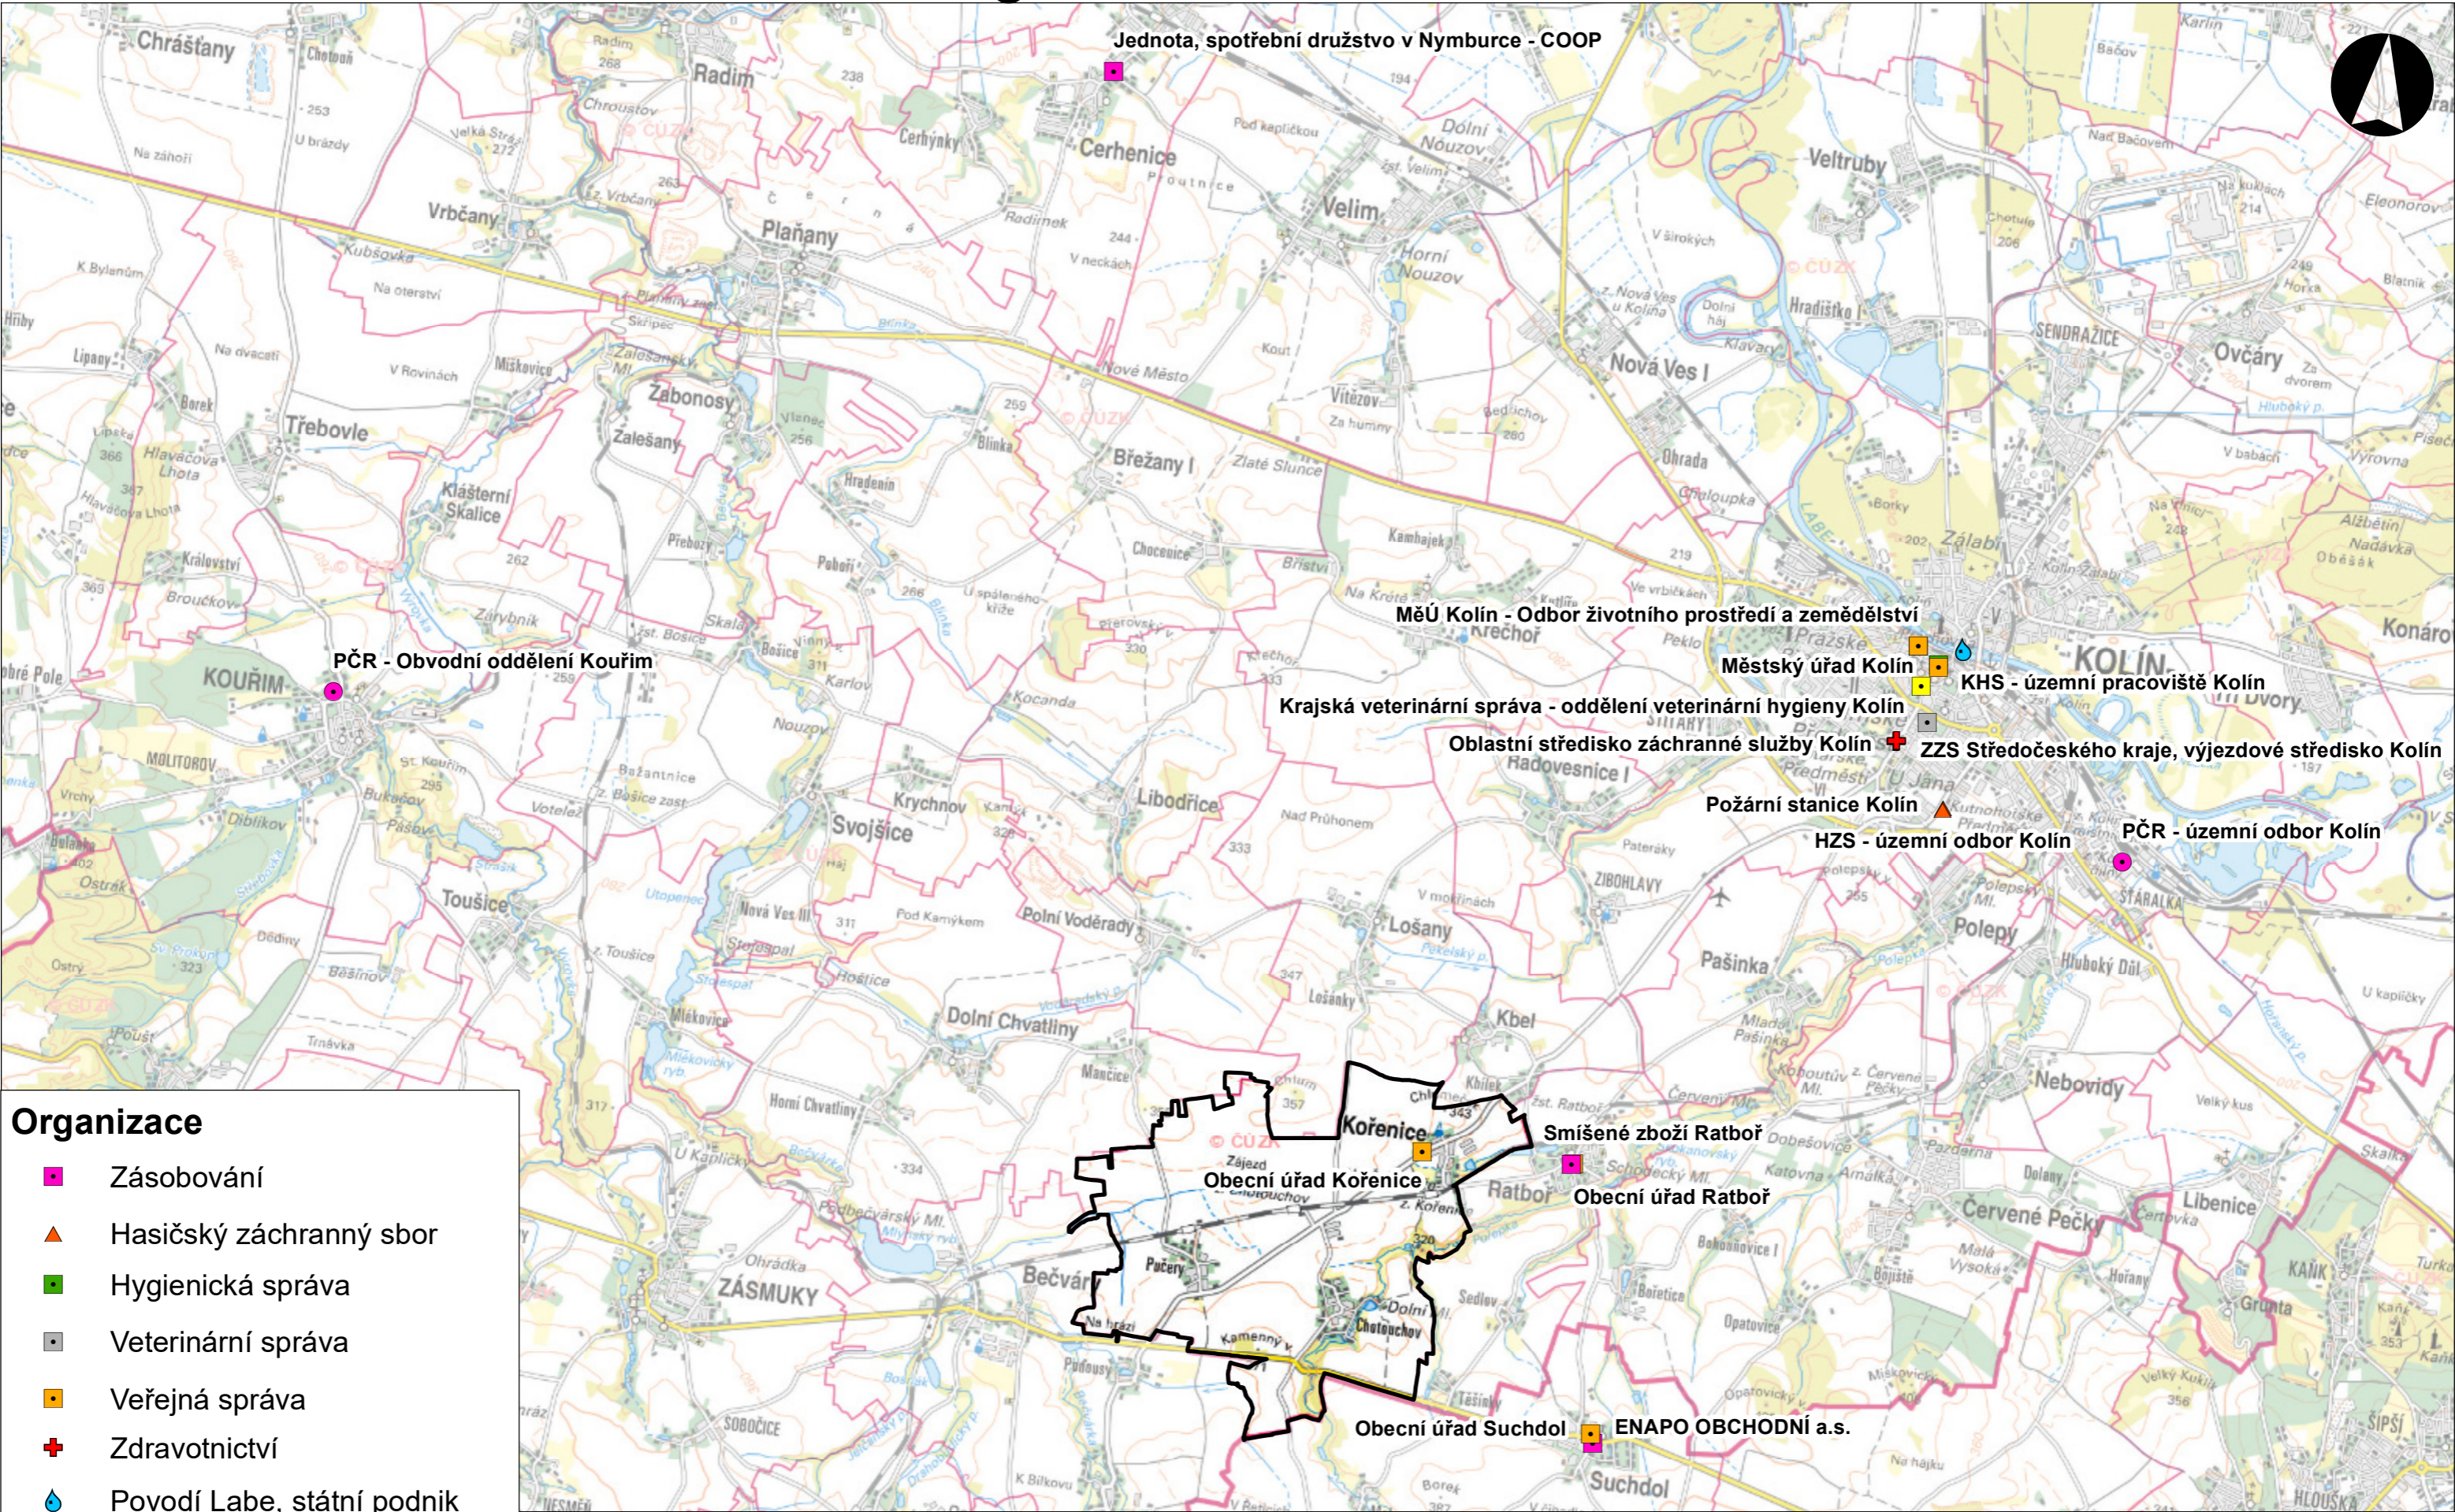

# Důležité organizace v okolí obce Kořenice

- Organizace**
- Zásobování
  - ▲ Hasičský záchranný sbor
  - Hygienická správa
  - Veterinární správa
  - Veřejná správa
  - ✚ Zdravotnictví
  - 💧 Povodí Labe, státní podnik
  - Policie ČR
  - Správci vodovodů a kanalizací