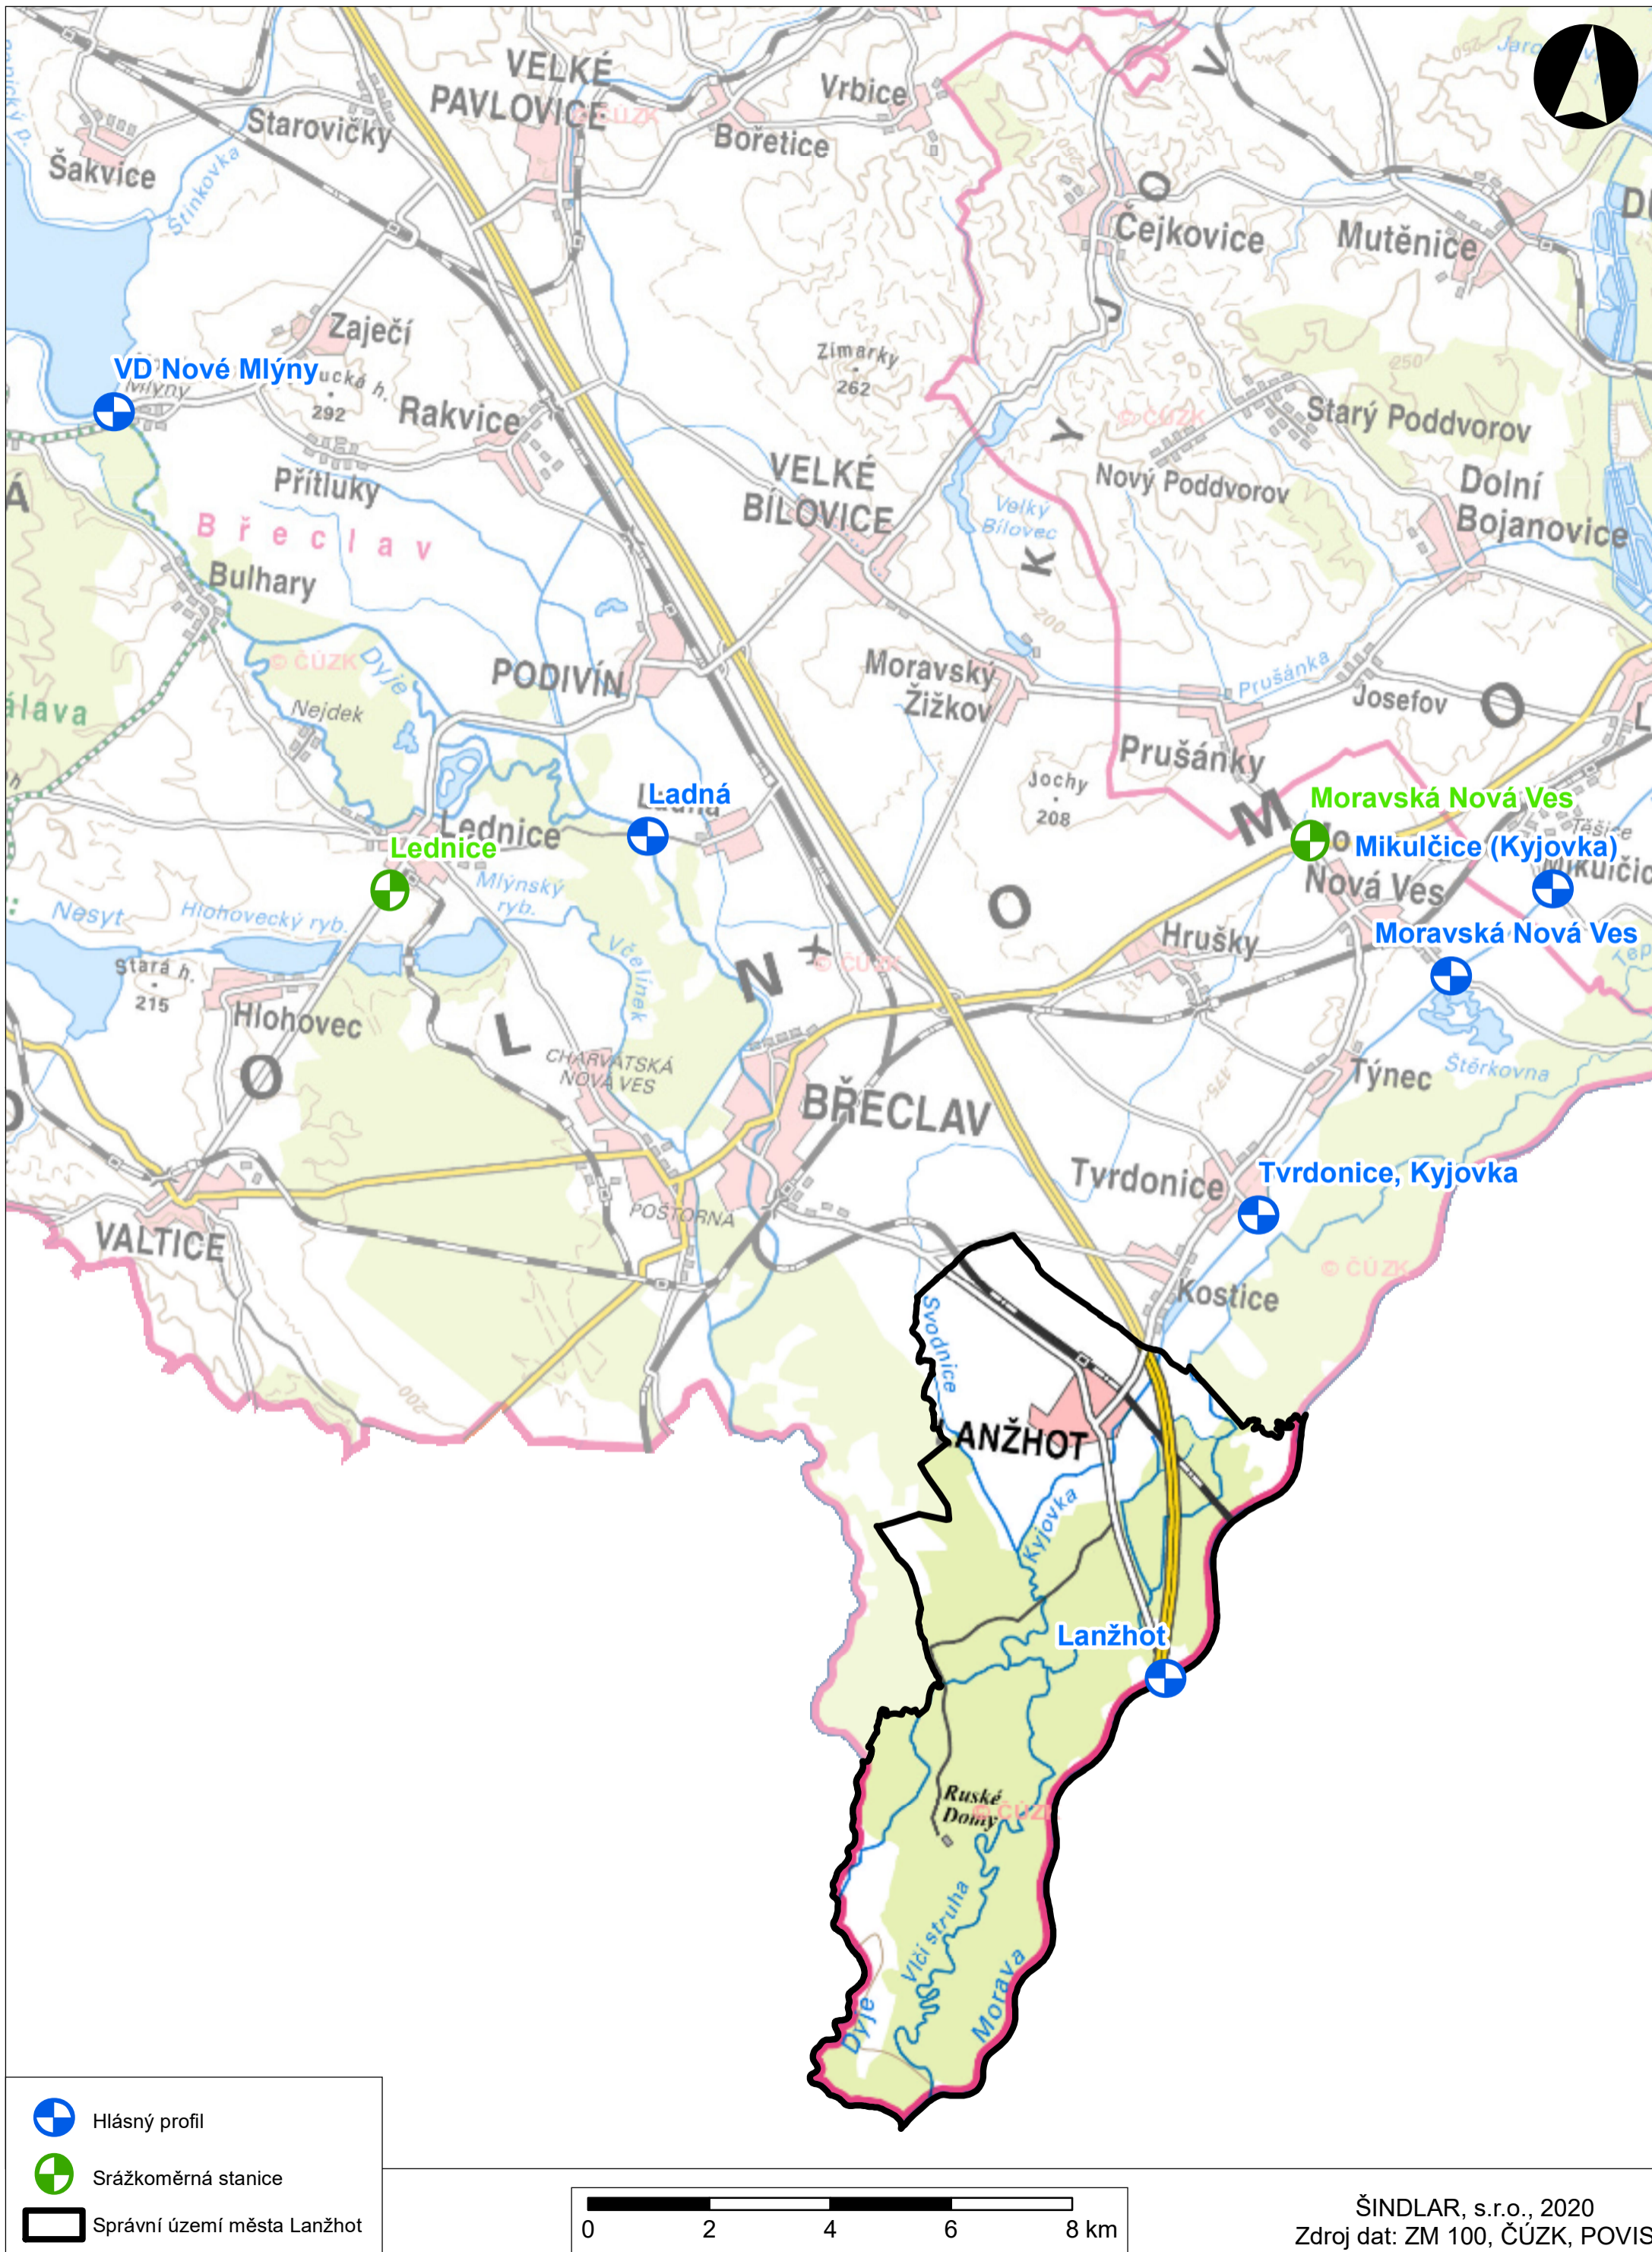

# Hlásné profily, srážkoměrné stanice

-  Hlásný profil
-  Srážkoměrná stanice
-  Správní území města Lanžhot