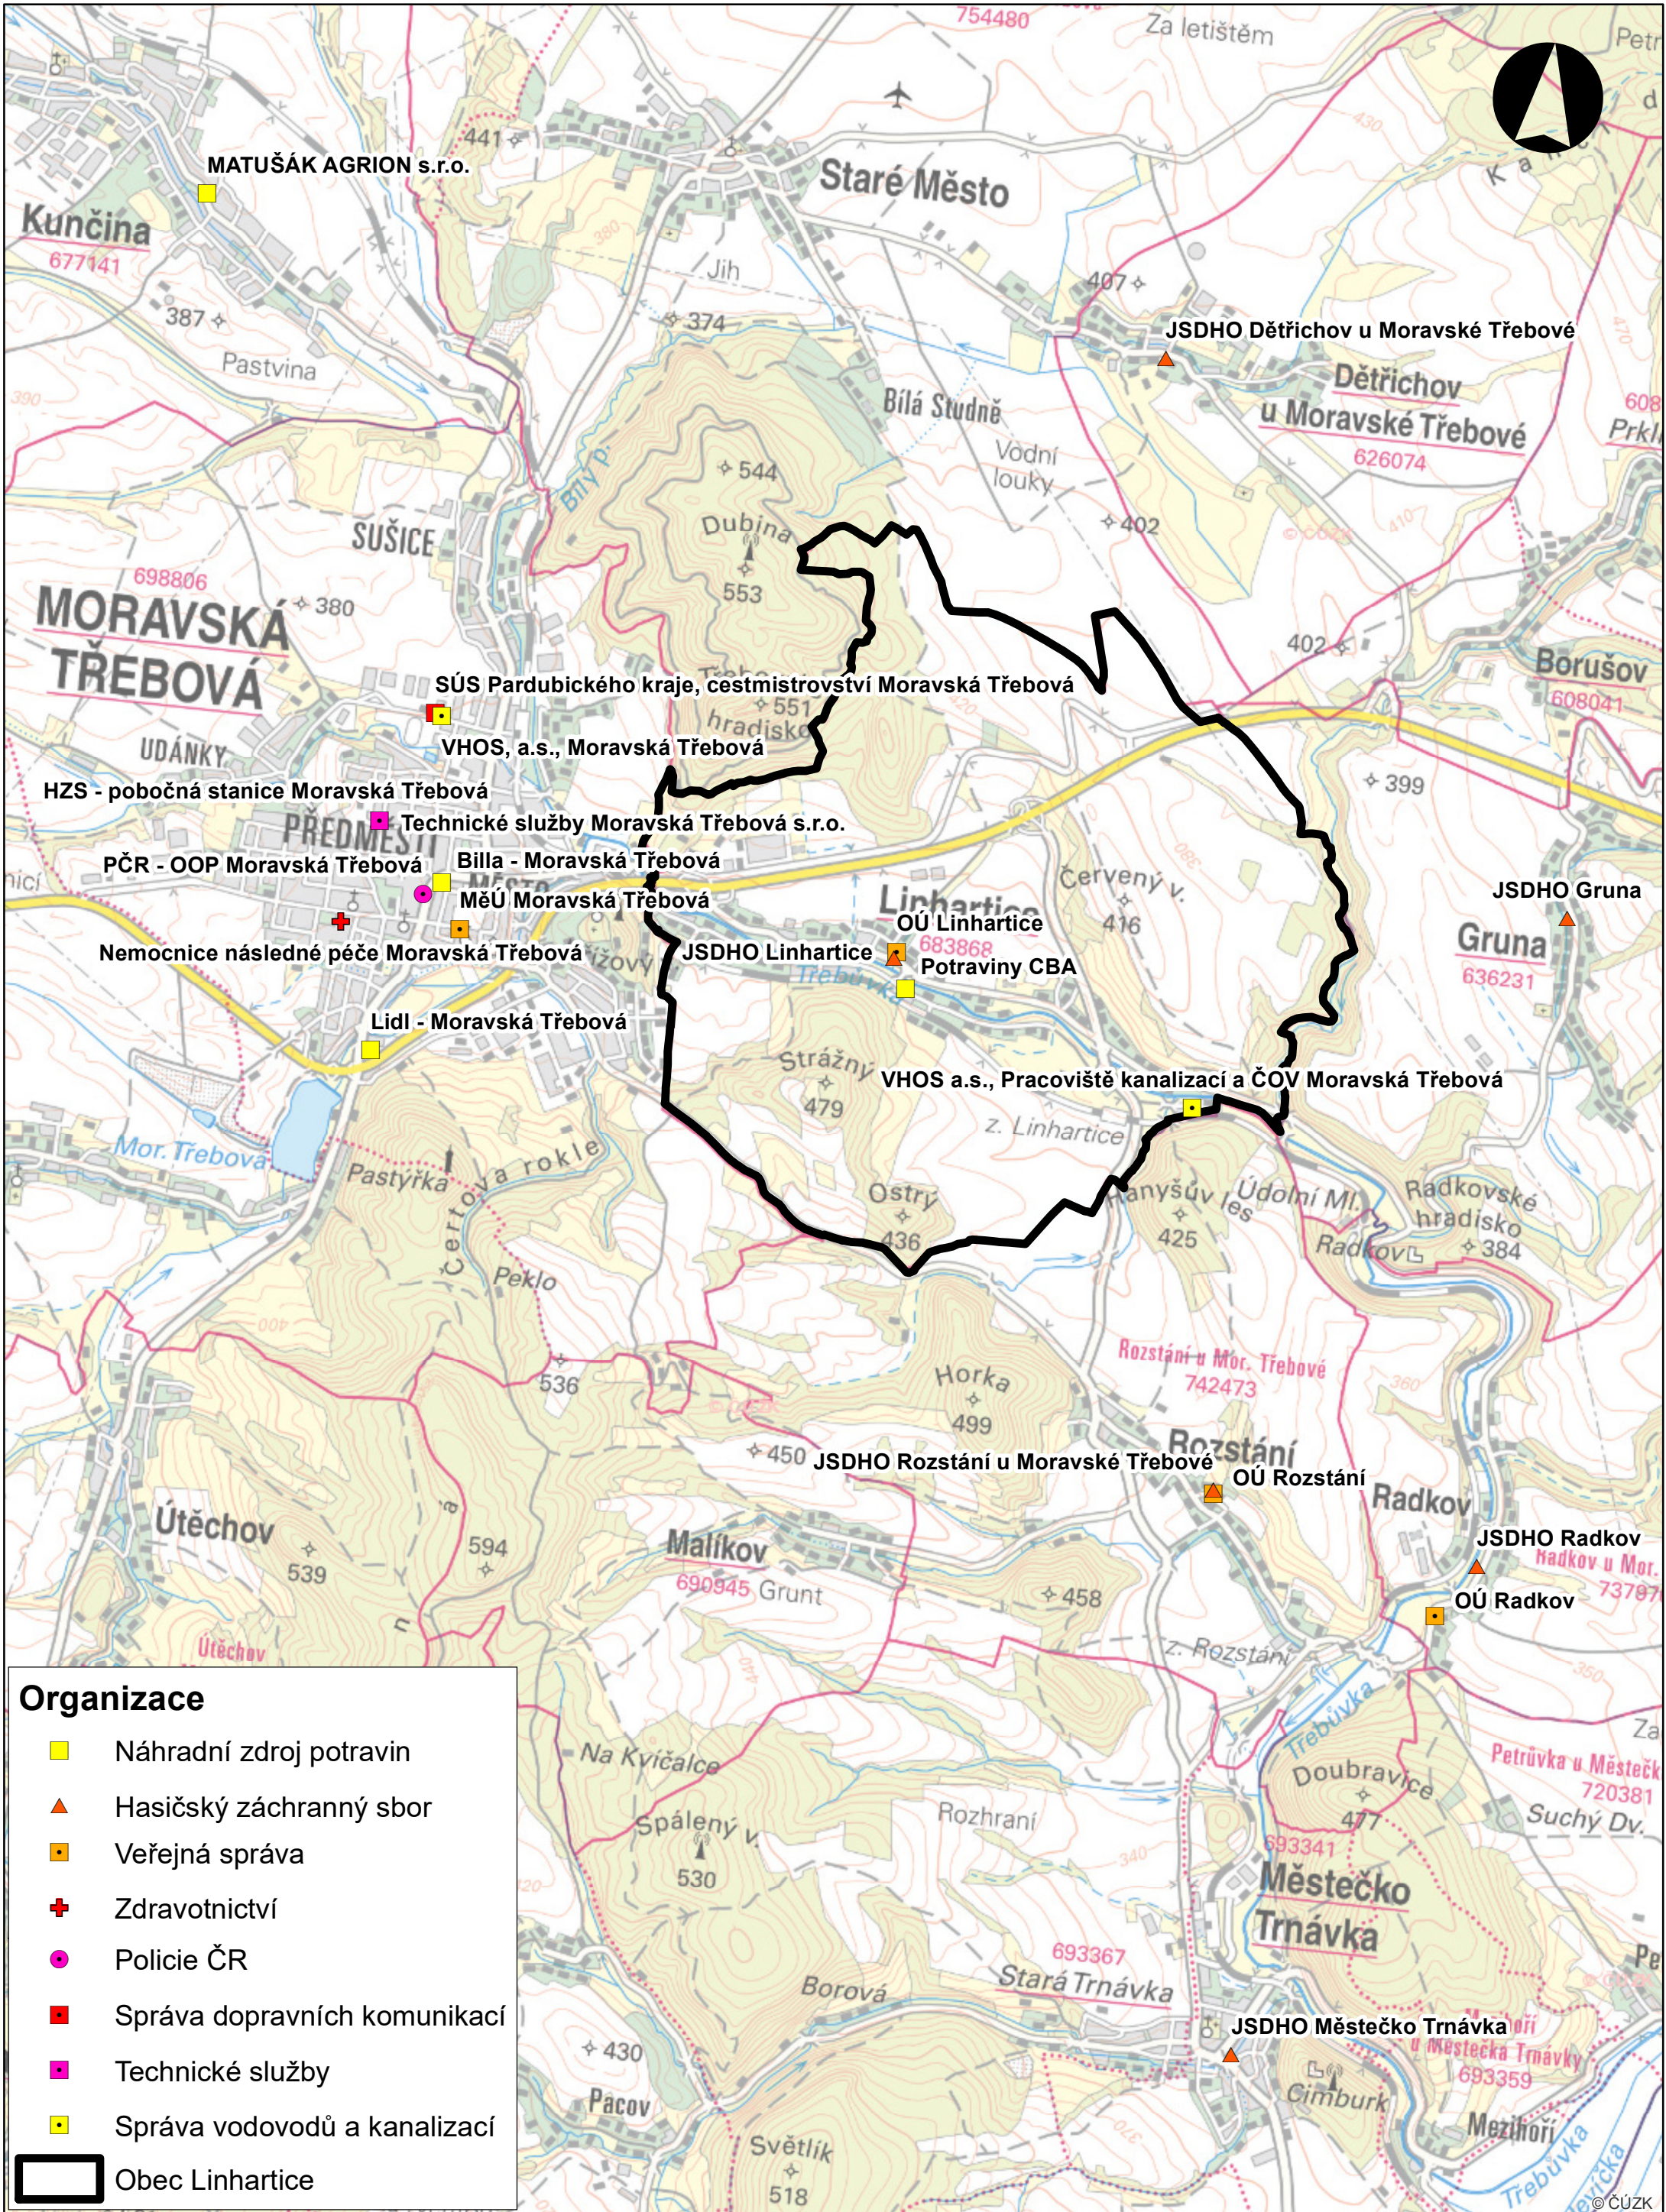

Důležité organizace

Organizace

- Náhradní zdroj potravin
- ▲ Hasičský záchranný sbor
- Veřejná správa
- + Zdravotnictví
- Policie ČR
- Správa dopravních komunikací
- Technické služby
- Správa vodovodů a kanalizací
- Obec Linhartice