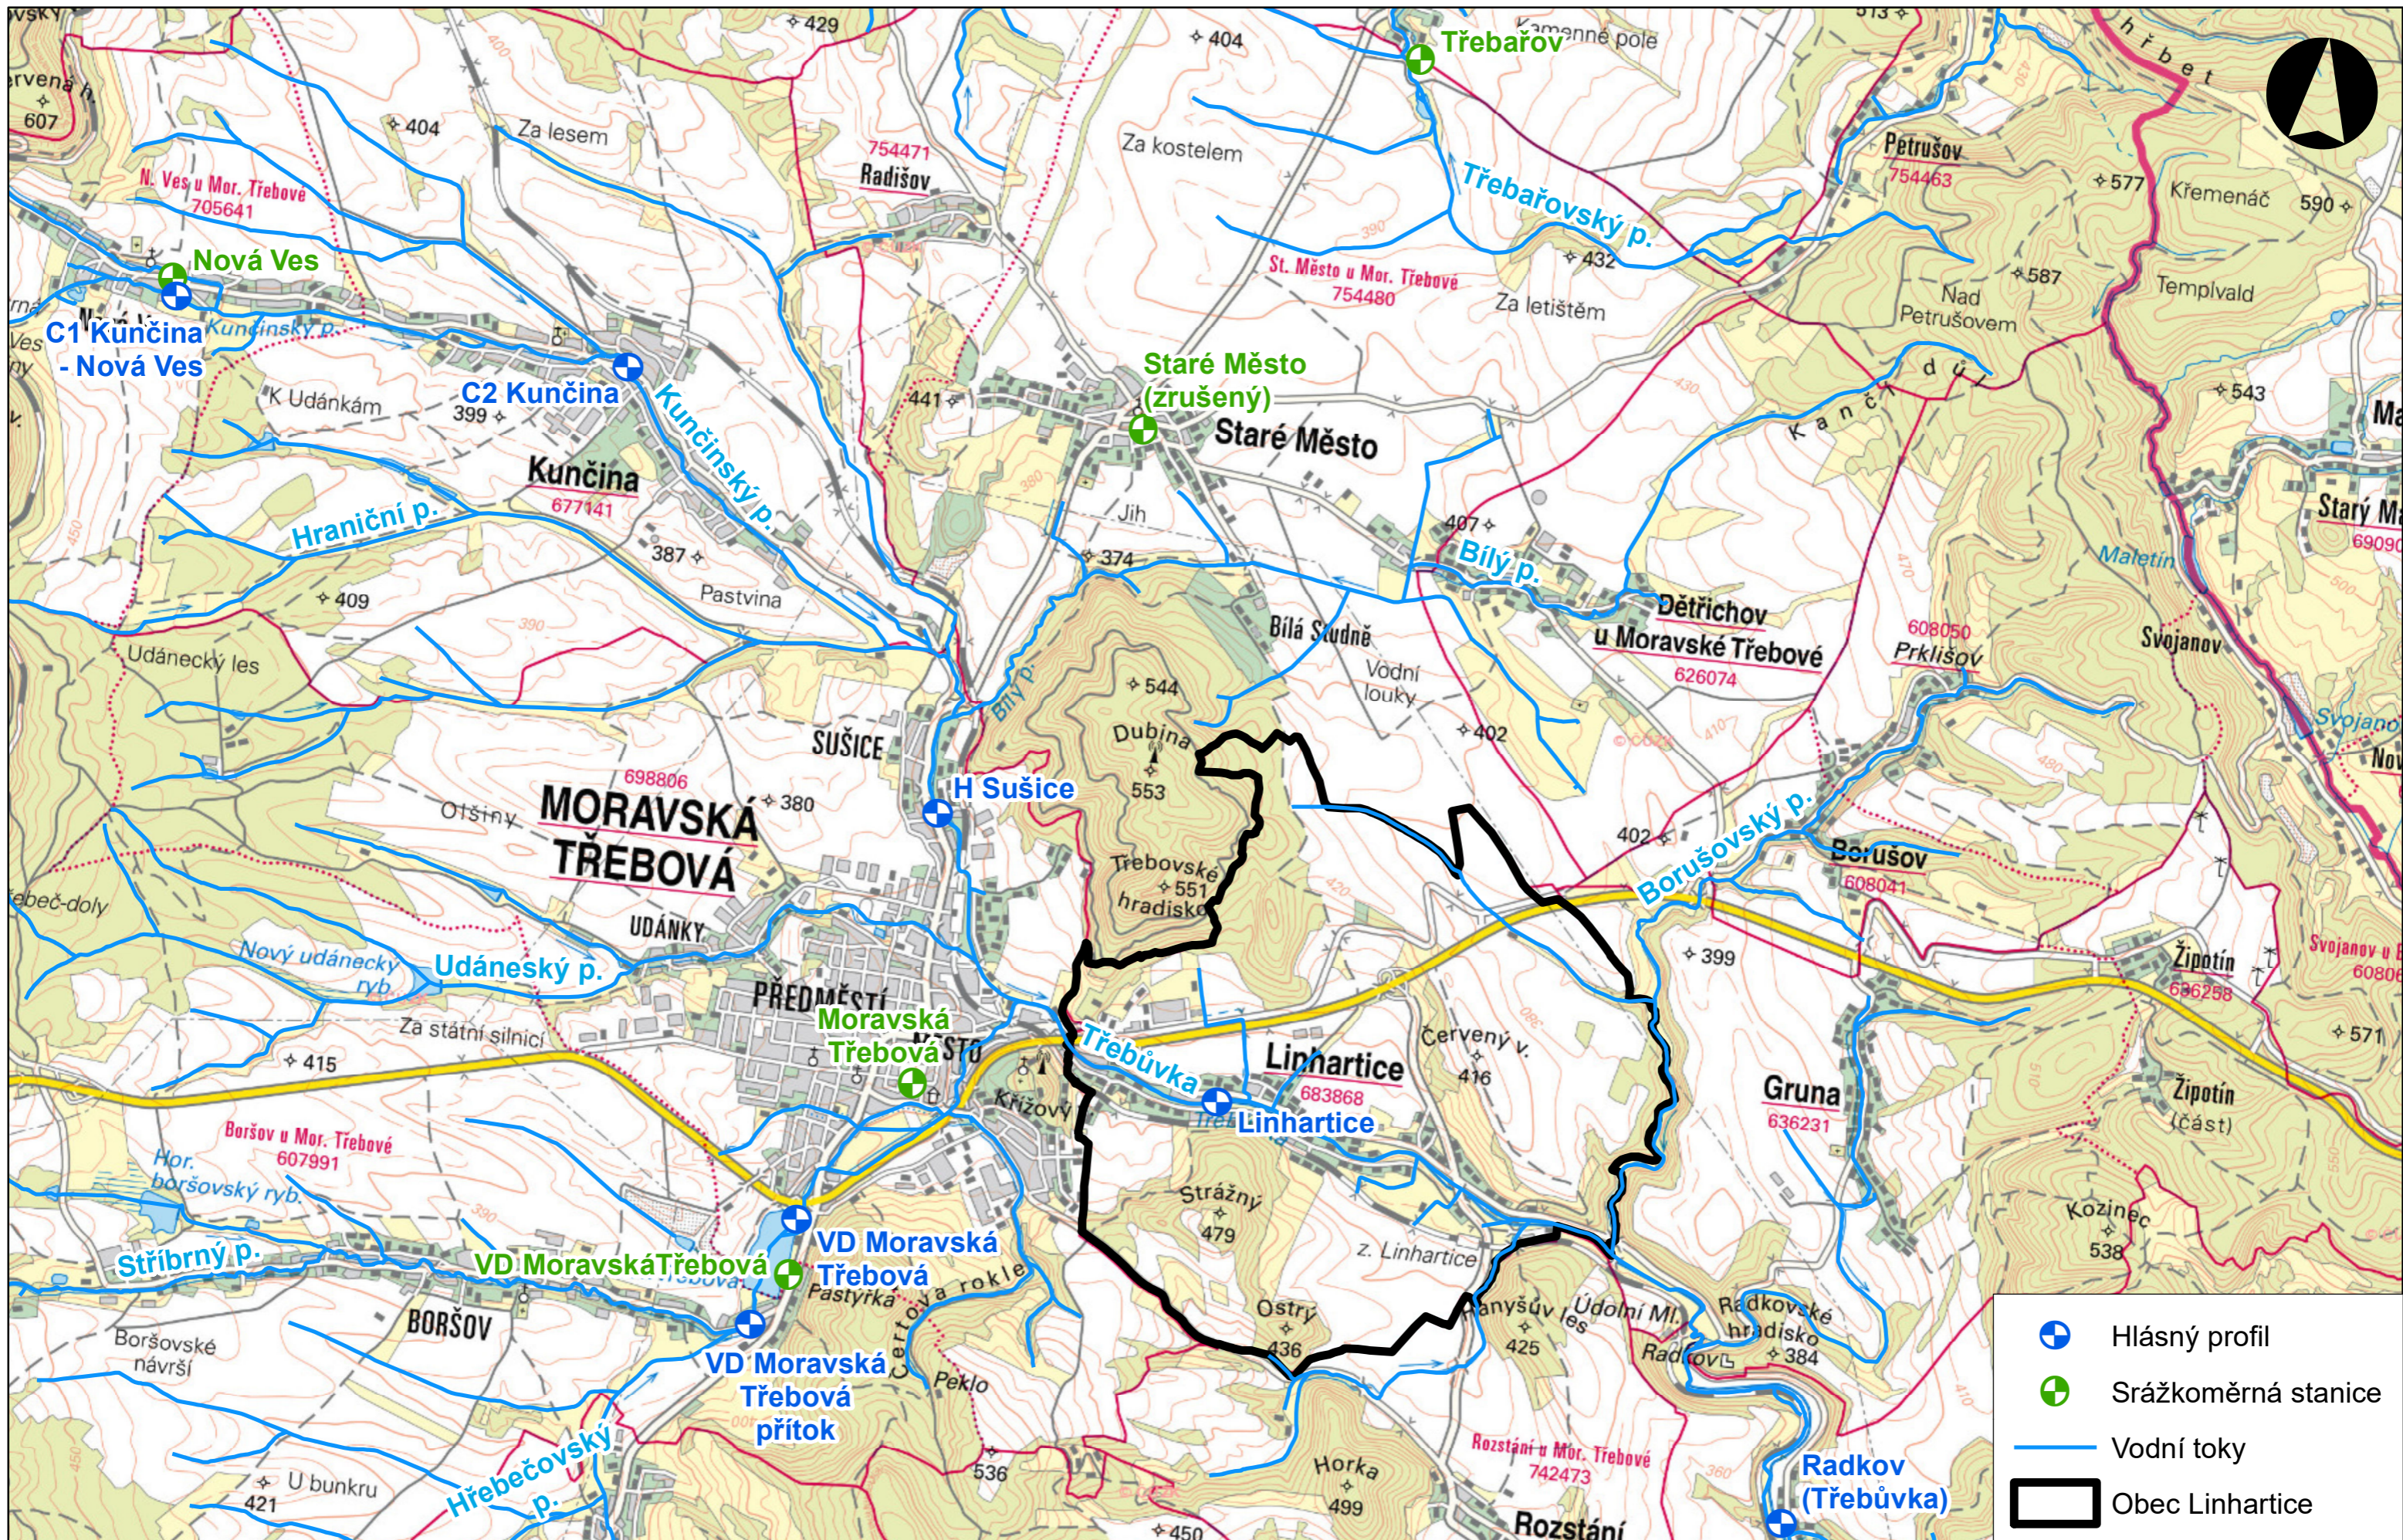

Hlásné profily, srážkoměrné stanice

- Hlásný profil
- Srážkoměrná stanice
- Vodní toky
- Obec Linhartice