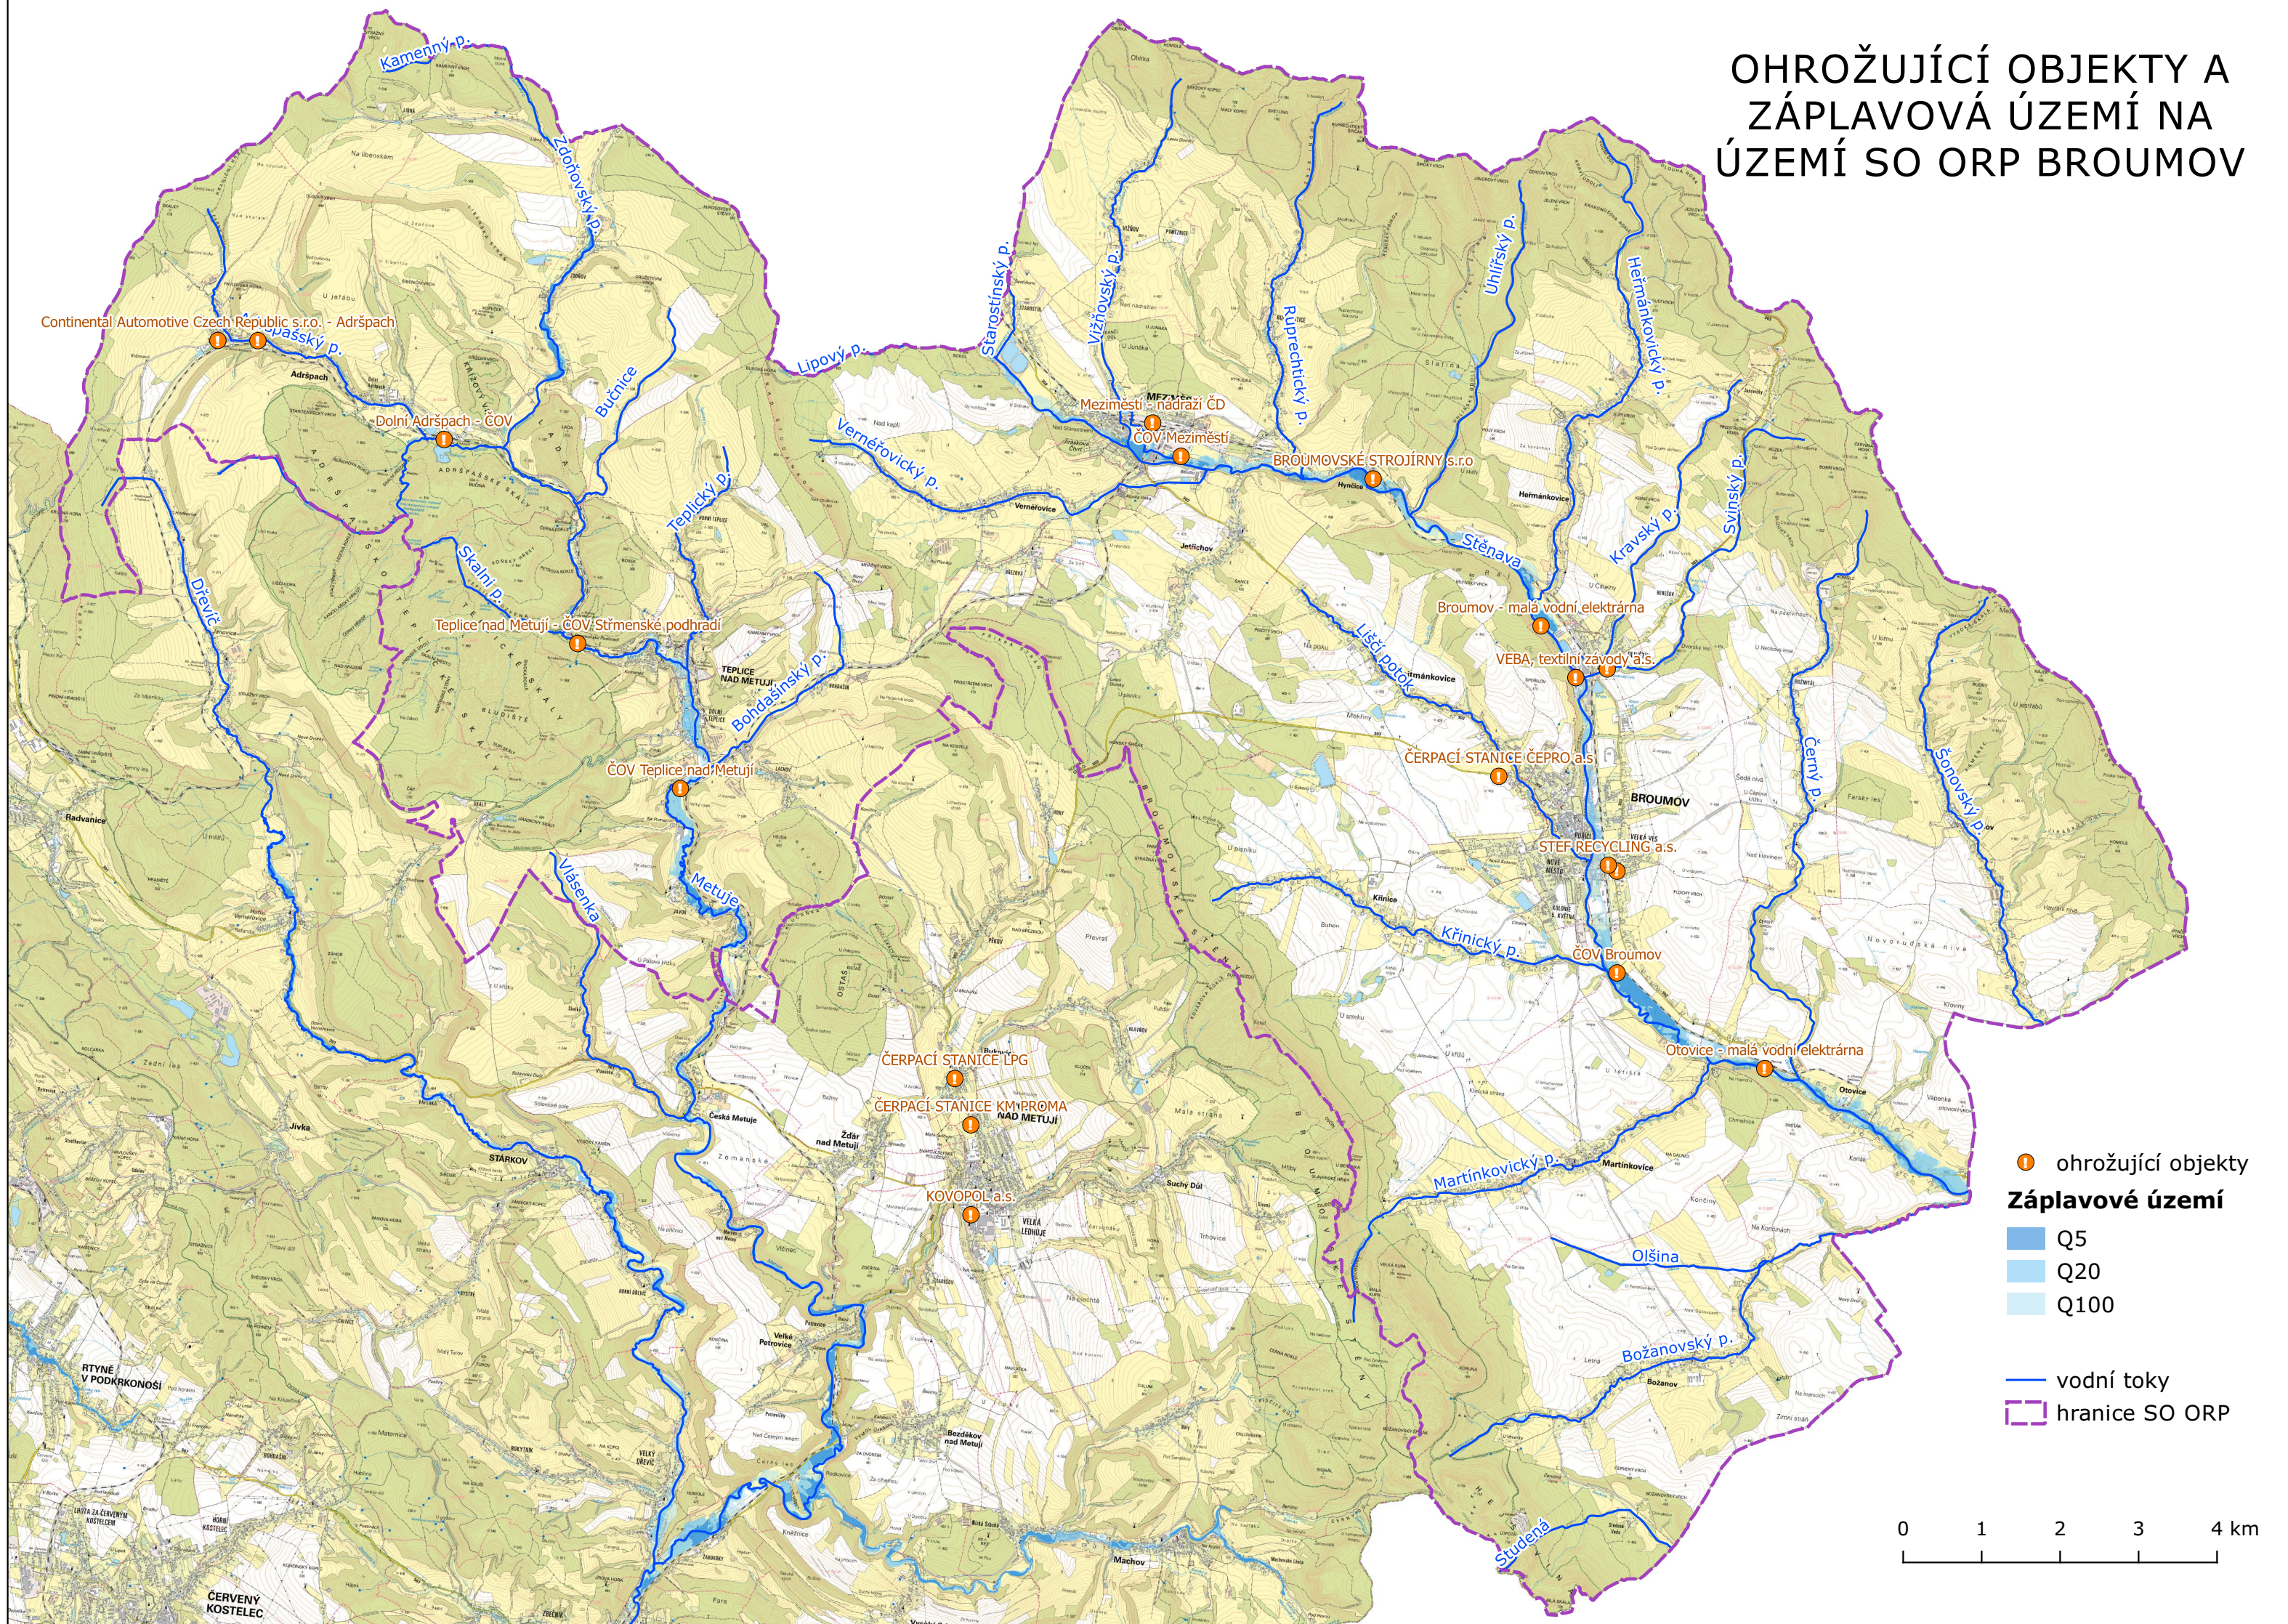

OHROŽUJÍCÍ OBJEKTY A ZÁPLAVOVÁ ÚZEMÍ NA ÚZEMÍ SO ORP BROUMOV

- ohrožující objekty
- Záplavové území**
- Q5
- Q20
- Q100
- vodní toky
- hranice SO ORP